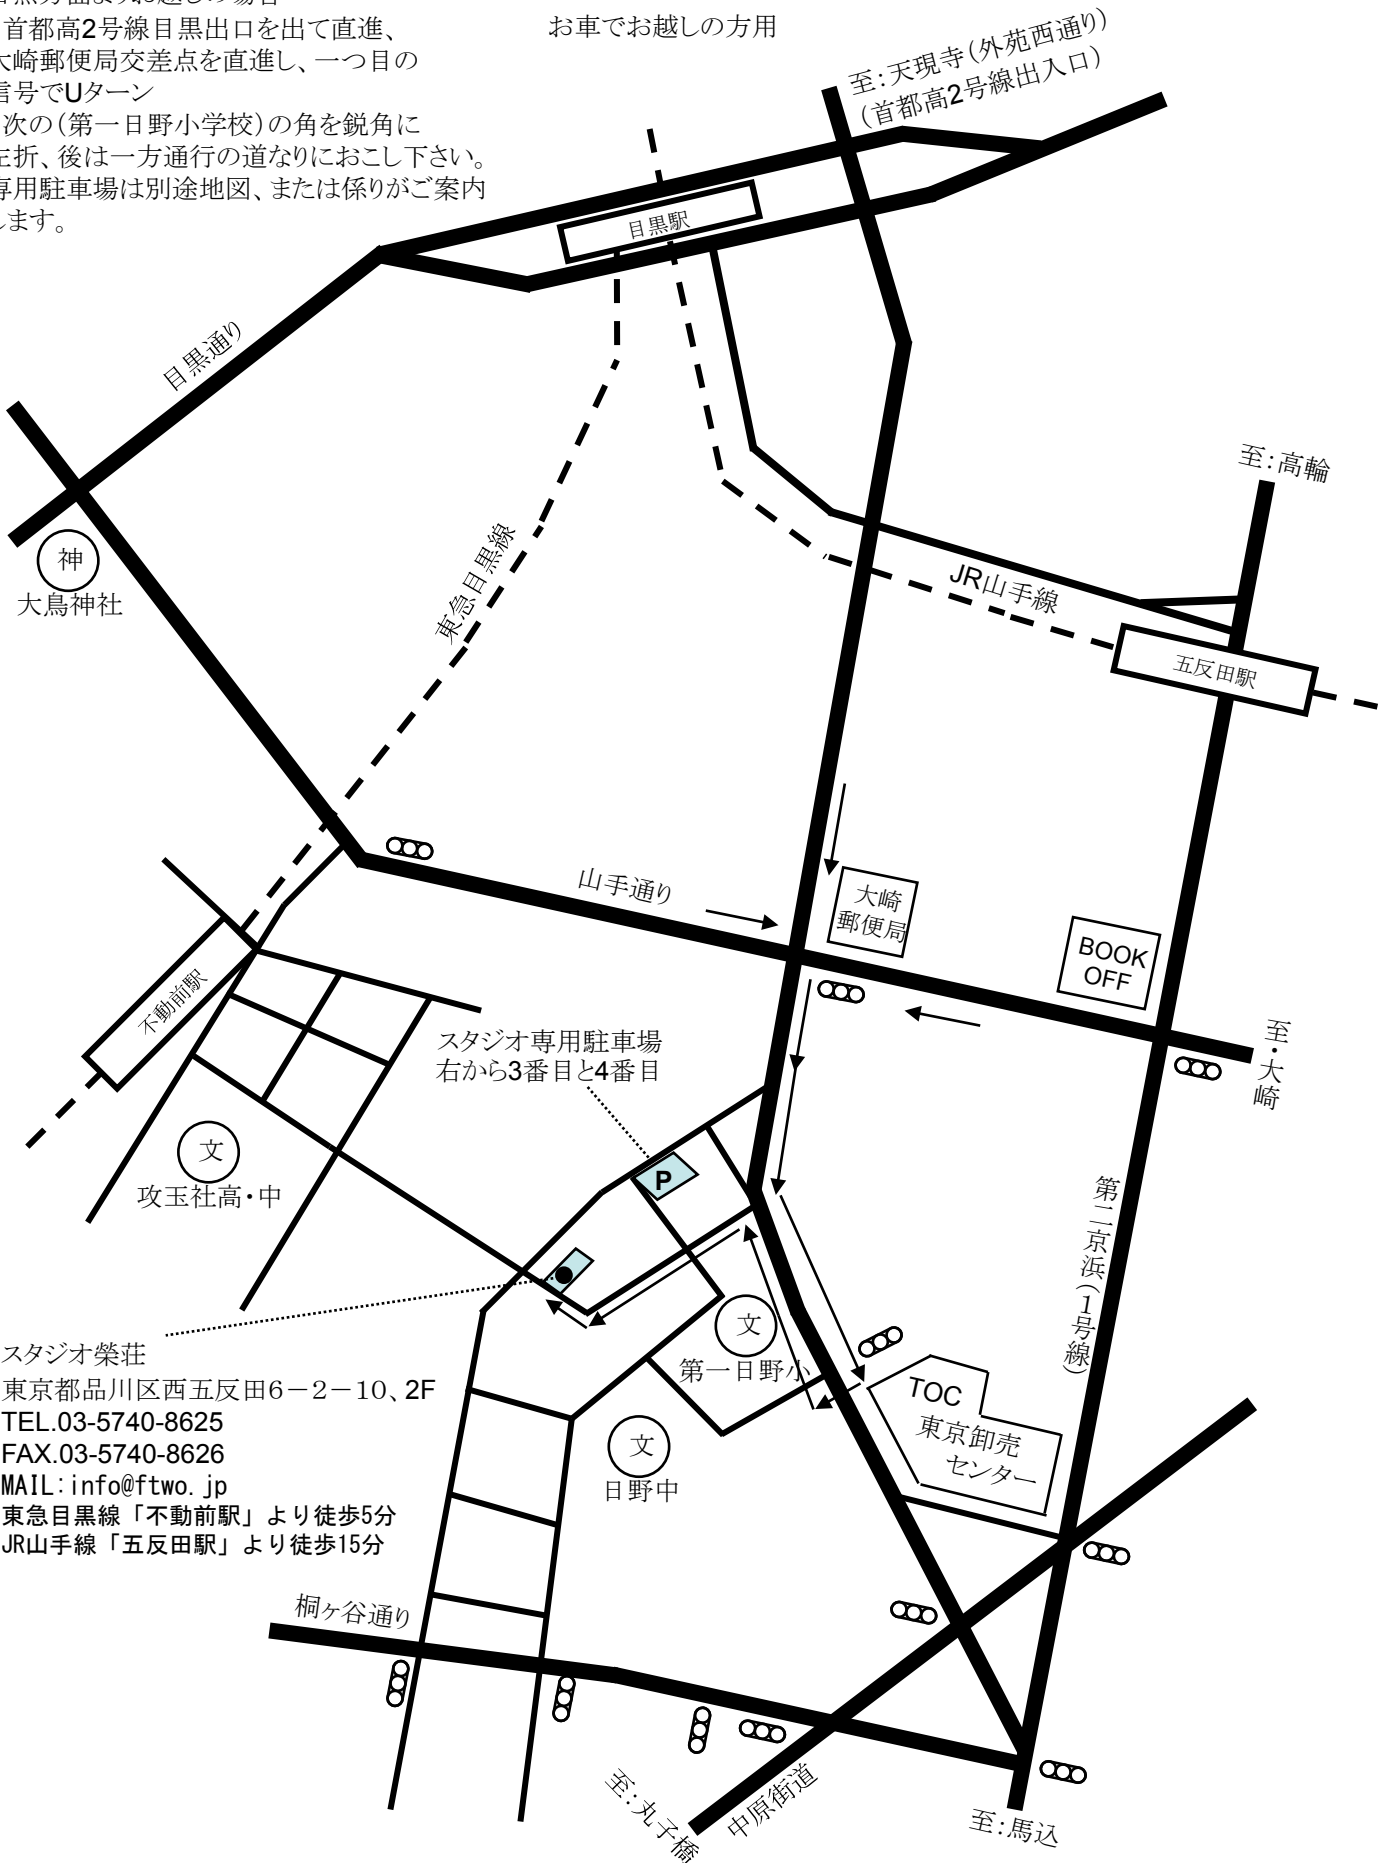

様

スタジオ榮荘 ACCESS MAP for a vehicle

お車でお越しの方用

目黒方面よりお越しの場合

- 首都高2号線目黒出口を出て直進、大崎郵便局交差点を直進し、一つ目の信号でUターン
- 次の(第一日野小学校)の角を鋭角に左折、後は一方通行の道なりにお越し下さい。専用駐車場は別途地図、または係りがご案内します。

スタジオ榮荘

東京都品川区西五反田6-2-10、2F

TEL.03-5740-8625